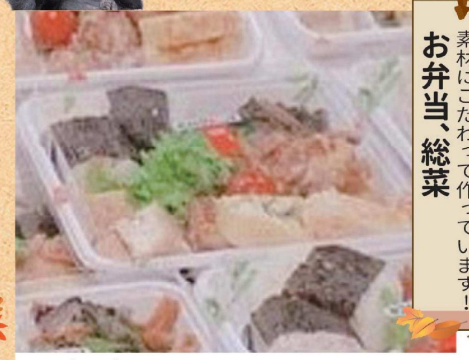

日時・会場

11月7日(日) 9:00~16:30

広島市安佐動物公園内 展望広場

安佐いい物展

わあ♪
可部・佐東・安佐町の
いい物がたくさん
来てるよ♪

神楽衣装に使用している
西陣織金襴で、高級感あふれる小物
西陣織金襴小物

かぐらや
広島市安佐北区安佐町飯室13280-1
TEL:082-810-2885

身体に優しいお弁当、
素材にこだわって作っています！
お弁当、総菜