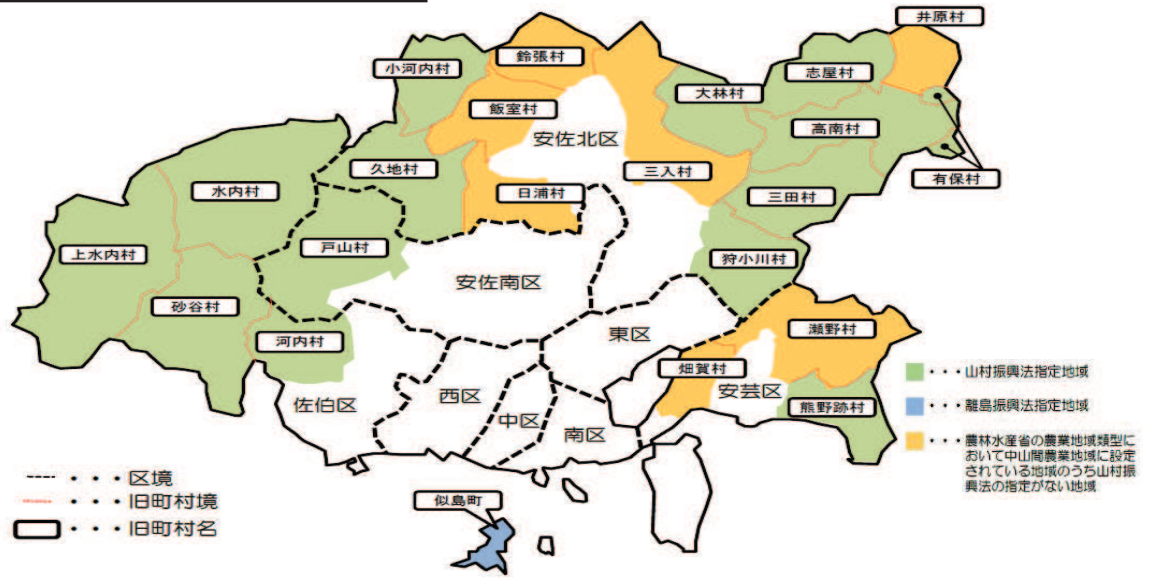

中山間地域の範囲

区	対象地域（旧町村名）	現在の町名	
南区	似島町	似島町	
安佐南区	沼田町	戸山村	沼田町大字阿戸、大字吉山、安佐北区安佐町大字くすの木台の一部
安佐北区	可部町	大林村	大林一丁目～四丁目、大林町
		三入村	可部町大字南原、大字上町屋、大字下町屋、大字桐原、三入一丁目～七丁目、三入東一丁目・二丁目、三入南一丁目・二丁目
	白木町	有保村 志屋村 高南村 三田村 井原村	白木町
		久地村	安佐町大字久地、大字くすの木台の一部、安佐南区伴北七丁目の一部
		小河内村	安佐町大字小河内
	安佐町	日浦村	安佐町大字筒瀬、大字宮野、大字後山、大字毛木、大字動物園、あさひが丘一丁目～九丁目
		鈴張村	安佐町大字鈴張
飯室村		安佐町大字飯室	
高陽町	狩小川村	狩留家町、小河原町、上深川町	
安芸区	阿戸町	熊野跡村	阿戸町
	畑賀町	畑賀村	畑賀一丁目～三丁目、畑賀町
	瀬野町	瀬野村	瀬野一丁目～五丁目、瀬野町、瀬野西一丁目～六丁目、瀬野南一丁目、瀬野南町、上瀬野一丁目・二丁目、上瀬野町、上瀬野南一丁目～二丁目
佐伯区	五日市町	河内村	五日市町大字上河内、大字下河内、大字上小深川、大字下小深川、大字藤の木、藤の木一丁目、藤の木二丁目～藤の木四丁目の各一部、河内南一丁目・二丁目
	湯来町	砂谷村 水内村 上水内村	湯来町、杉並台